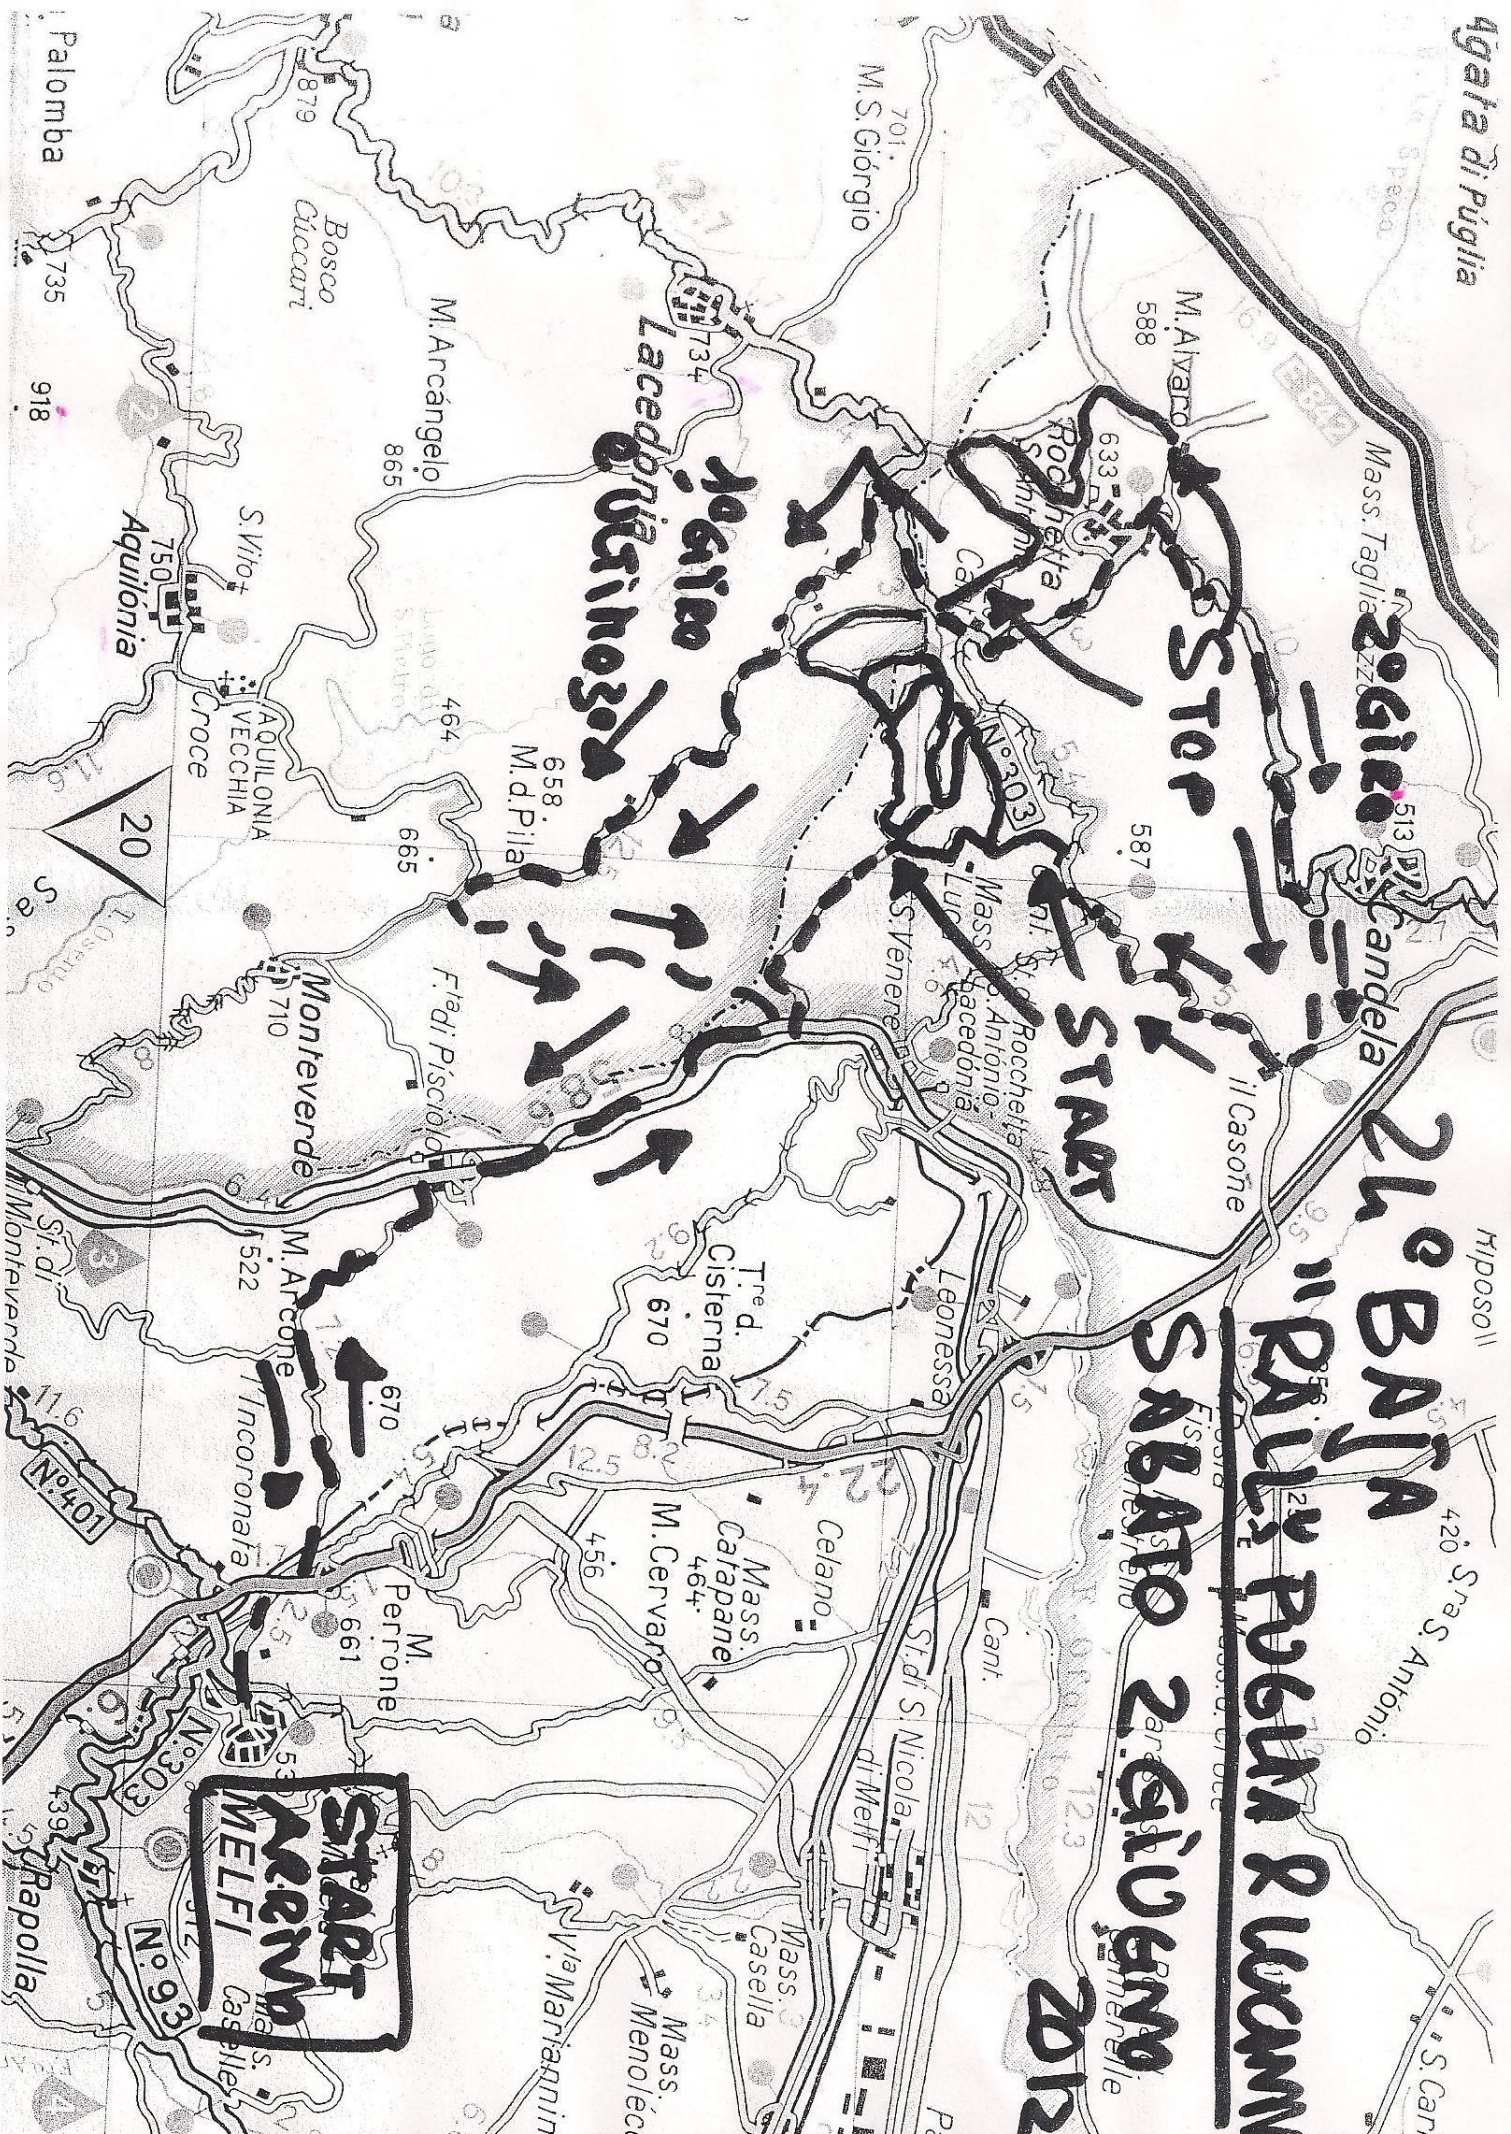

Agata di Puglia

20<sup>giugno</sup> Candela

21<sup>giugno</sup> BAJA

RAVIA PUGLIA & UMBRIA

SABATO 2<sup>giugno</sup>

2012

Yugio  
Lacedonia

STOP  
START

START  
ARENA  
MELFI

**MELFI Caselle**  
**START**  
**ARRIVO**

**24° BAJA**  
**"RALLY PUGLIA & LUCANIA"**

**Domenica 3 GIUGNO 2012**

**START**

**STOP**

**CCR**

**TAT**

**24° BAJA**  
**"RALLY PUGLIA & LUCANIA"**

**Domenica 3 GIUGNO 2012**

**START**

**STOP**

**CCR**

**TAT**

**CCR**

**CCR**