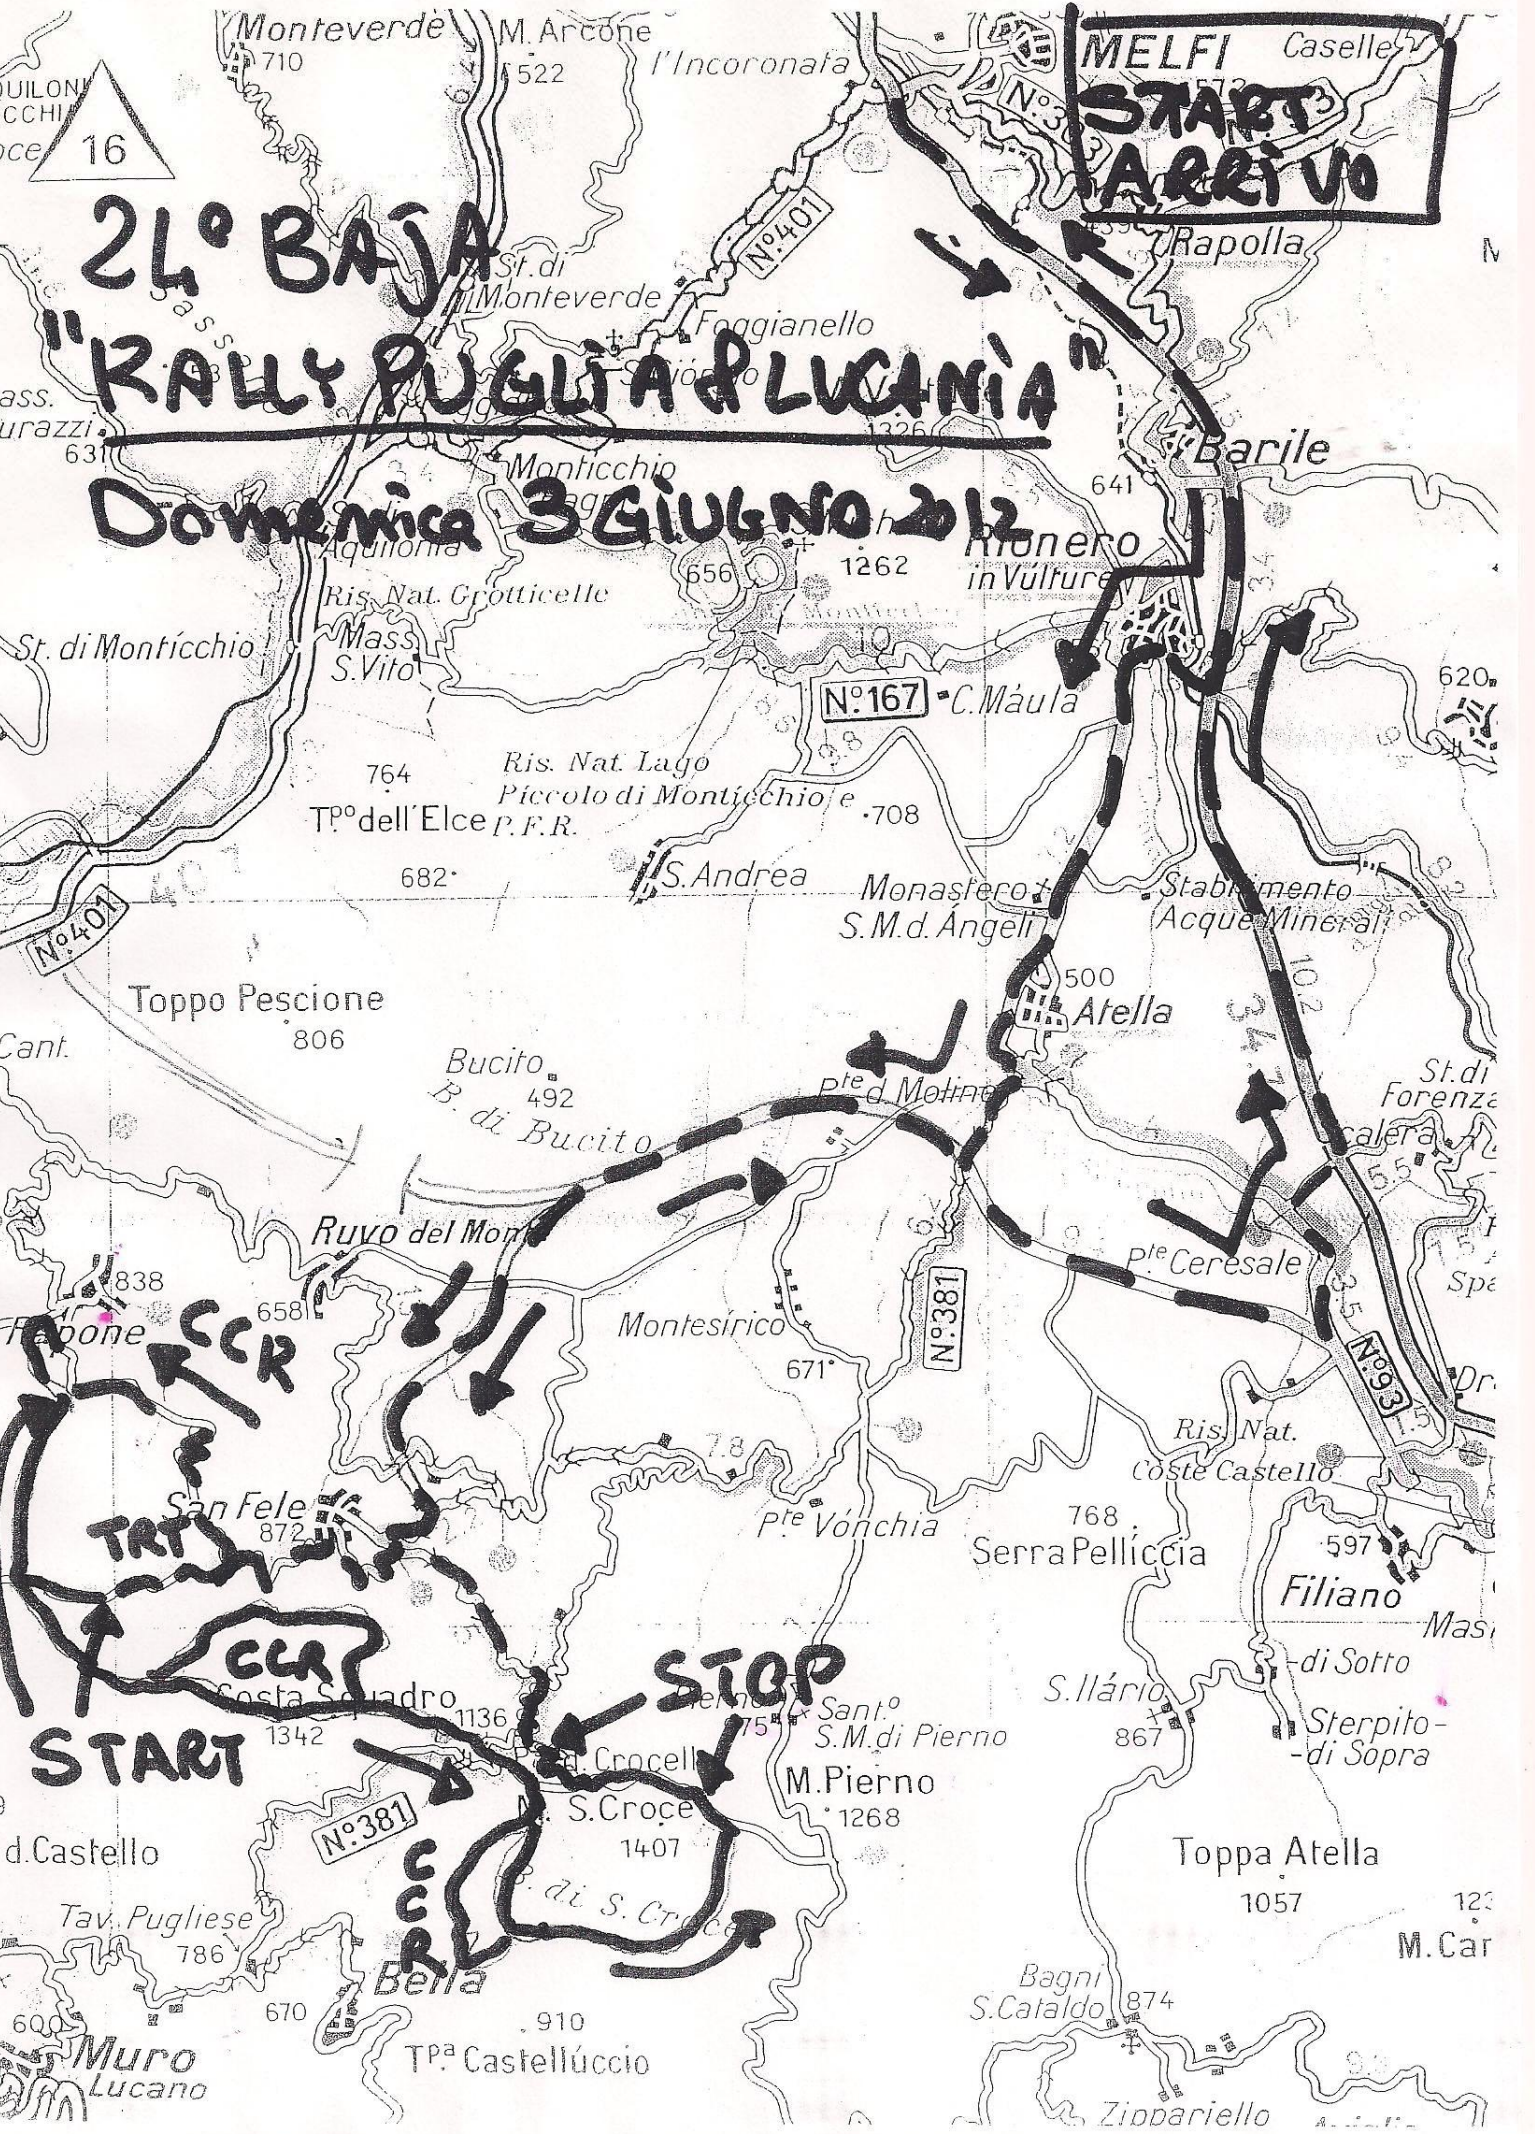

MELFI Caselle
START
ARRIVO

24° BAJA
"RALLY PUGLIA & LUCANIA"

Domenica 3 GIUGNO 2012

START

STOP

CCR

TAT

CCR

CCR

16

N°167 - C. Maula

N°381

N°931

N°381