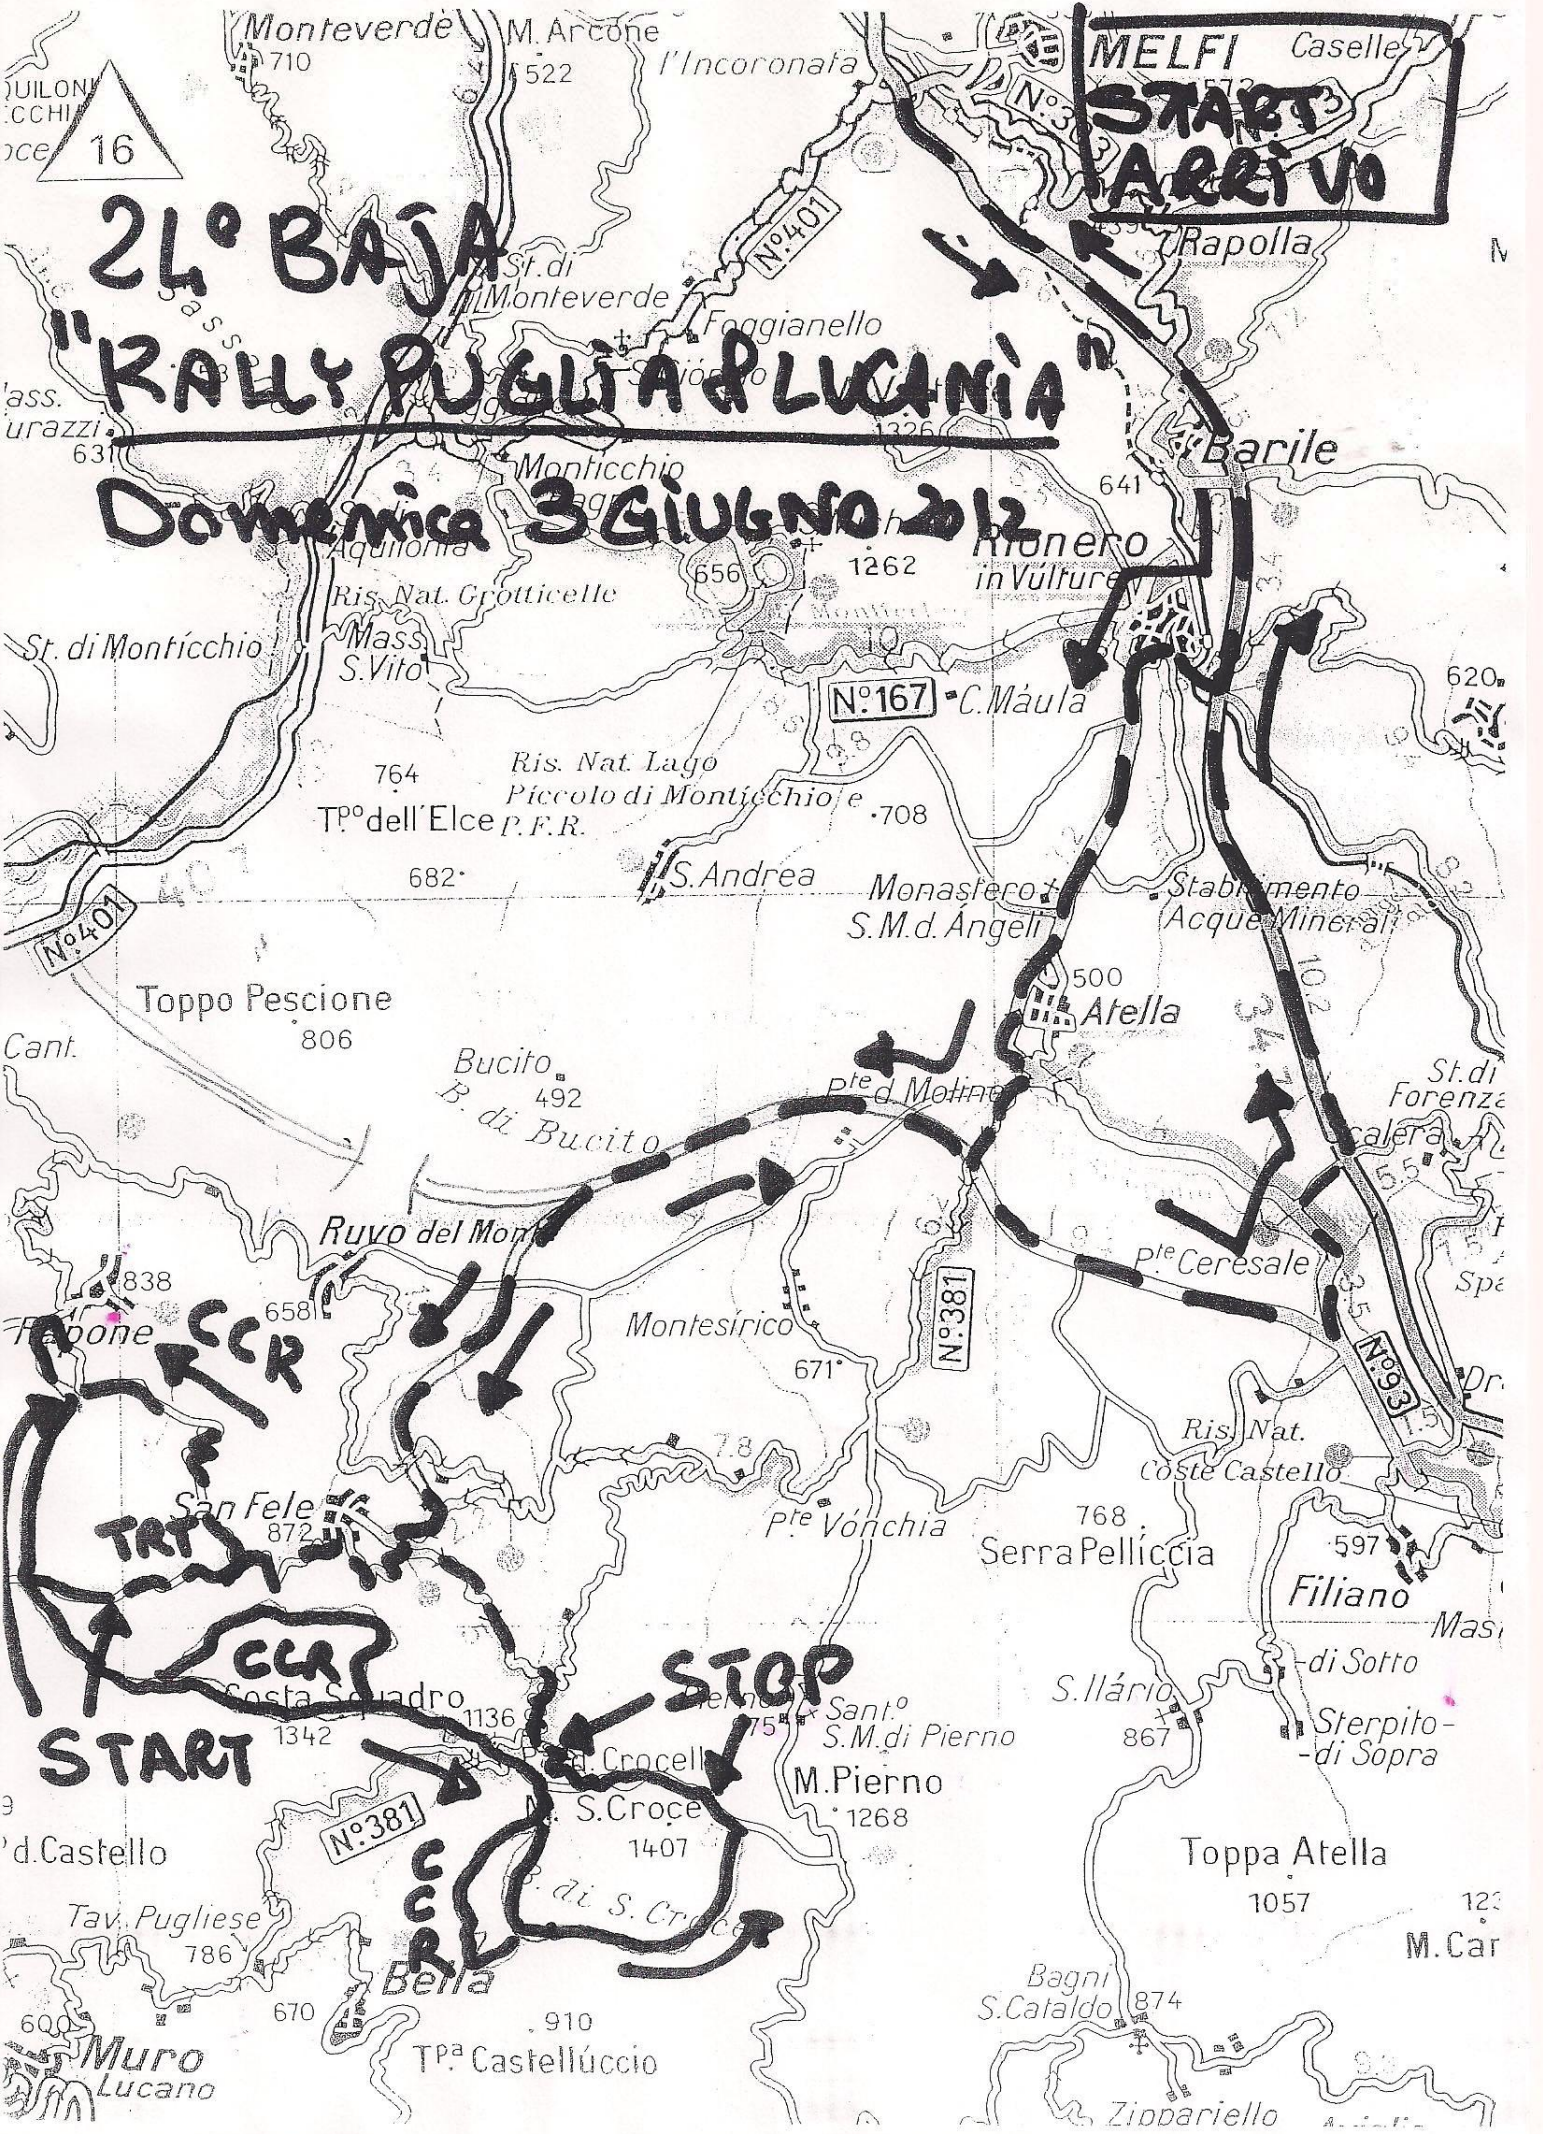

MELFI Caselle
START
ARRIVO

24° BAJA
"RALLY PUGLIA & LUCANIA"

Domenica 3 GIUGNO 2012

START

STOP

CCR

TAT

CCR

CCR

16

N°167 - C. Maula

N°381

N°931

N°381